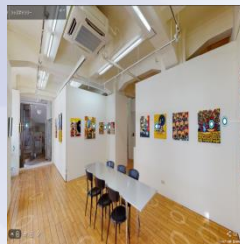

新しい施設や空間の魅せ方
VRプラットフォーム

4K3Dウォークスルー

- お使いのHPにQRコードを掲載するだけ！
- クラウド型のサービスなので自社サーバー負担なし！
- 歩くようなビジュアルでわかりやすく！
- お客様の意思でアクティブな閲覧！
- リクルートにも最適！

アメリカのベンチャー企業「Matterport社」開発の3Dカメラを使った撮影サービス。建物や空間を4K・高画質の3Dモデルで再現し、PC、スマホから簡単に閲覧できます。画面内に情報ポイントを配置することができ、様々なソフトやデータとのリンクも可能とした次世代テクノロジーです。

【サンプル集】

デミタスカップの愉しみ

東山浄苑

ラッズギャラリー

TAKAKO KUBO
広尾のニットの館

DARVISH GALLERY ARTS & ANTIQUES

大橋茶寮 葵の間

大橋茶寮 桂の間