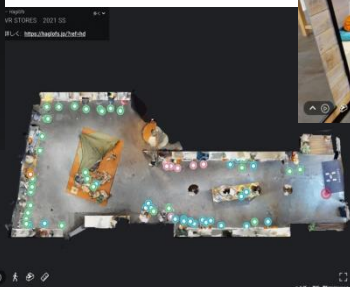

新しい施設や空間の魅せ方
VRプラットフォーム

4K3Dウォークスルー

- お使いのHPにQRコードを掲載するだけ！
- クラウド型のサービスなので自社サーバー負担なし！
- 歩くようなビジュアルでわかりやすく！
- お客様の意思でアクティブな閲覧！
- リクルートにも最適！

アメリカのベンチャー企業「Matterport社」開発の3Dカメラを使った撮影サービス。建物や空間を4K・高画質の3Dモデルで再現し、PC、スマホから簡単に閲覧できます。画面内に情報ポイントを配置することができ、様々なソフトやデータとのリンクも可能とした次世代テクノロジーです。