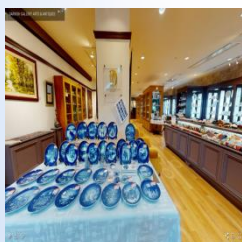

【サンプル集】

デミタスカップの愉しみ

東山浄苑

ラッズギャラリー

TAKAKO KUBO
広尾のニットの館

DARVISH GALLERY ARTS & ANTIQUES

大橋茶寮 葵の間

大橋茶寮 桂の間