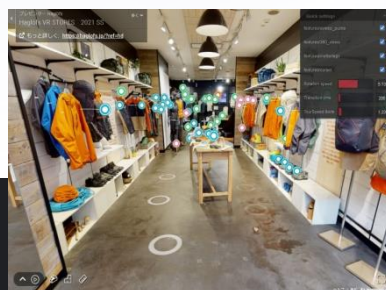

新しい施設や空間の魅せ方
VRプラットフォーム

4K3Dウォークスルー

- お使いのHPにQRコードを掲載するだけ！
- クラウド型のサービスなので自社サーバー負担なし！
- 歩くようなビジュアルでわかりやすく！
- お客様の意思でアクティブな閲覧！
- リクルートにも最適！

アメリカのベンチャー企業「Matterport社」開発の3Dカメラを使った撮影サービス。建物や空間を4K・高画質の3Dモデルで再現し、PC、スマホから簡単に閲覧できます。画面内に情報ポイントを配置することができ、様々なソフトやデータとのリンクも可能とした次世代テクノロジーです。