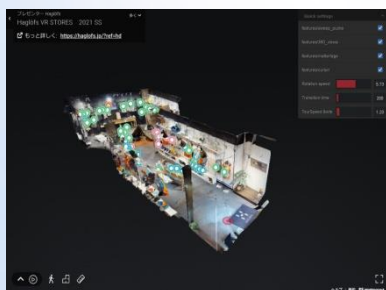

新しい施設や空間の魅せ方
VRプラットフォーム

4K3Dウォークスルー

- お使いのHPにQRコードを掲載するだけ！
- クラウド型のサービスなので自社サーバー負担なし！
- 歩くようなビジュアルでわかりやすく！
- お客様の意思でアクティブな閲覧！
- リクルートにも最適！

アメリカのベンチャー企業「Matterport社」開発の3Dカメラを使った撮影サービス。建物や空間を4K・高画質の3Dモデルで再現し、PC、スマホから簡単に閲覧できます。画面内に情報ポイントを配置することができ、様々なソフトやデータとのリンクも可能とした次世代テクノロジーです。

撮影・データ作成・アップロード・QRコードまでオールインワン

¥60,000/100㎡

※1年ごとの契約となります。次年度継続利用の場合、年額12,000円のURL使用料が必要となります。

※100㎡未満の場合：一律¥50,000

※100㎡を超える場合：10㎡につき+¥10,000

※大規模撮影の場合、ご相談させていただきます。

※遠方の場合、交通費・宿泊費等諸経費別途となります。

※金額は消費税別となります。